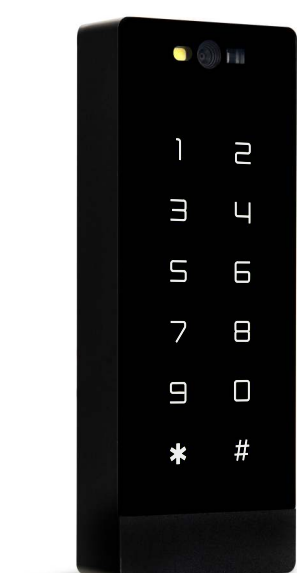

Q1

Q1
支持: IC, ID, NFC, Desfire, CPU.
二维码: 有效距离5-30CM, 室内外, 全局高速镜头
具有良好的抗光性。

High performance global lens, outdoor anti light

R3Q

R3Q
支持: IC, ID, NFC, Desfire, CPU.
二维码: 有效距离10-50CM, 摄像头适用于室内

Indoor long-distance recognition

S1Q -2

S1Q-2 户外版
支持: IC, ID, NFC, Desfire, CPU.
二维码: 有效距离5-30CM, 室内外, 全局高速镜头
具有良好的抗光性。

High performance global lens, outdoor anti light

S1Q

S1Q
支持: IC, ID, NFC, Desfire, CPU.
二维码: 有效距离10-50CM, 摄像头适用于室内

Medium recognition lens, suitable for indoor and outdoor use, with moderate performance

S1KQ

S1KQ
支持: IC, ID, NFC, Desfire, CPU.
功能: 带按键
二维码: 有效距离10-50CM, 摄像头适用于室内

Indoor long-distance recognition

Q2 -2

Q2-2 户外版
支持: IC, ID, NFC, Desfire, CPU.
二维码: 有效距离5-30CM, 室内外, 全局高速镜头
具有良好的抗光性。

High performance global lens, outdoor anti light

Q2

Q2
支持: IC, ID, NFC, Desfire, CPU.
二维码: 有效距离10-50CM, 摄像头适用于室内

Medium recognition lens, suitable for indoor and outdoor use, with moderate performance

Q2K

Q2K
支持: IC, ID, NFC, Desfire, CPU.
功能: 带按键
二维码: 有效距离10-50CM, 摄像头适用于室内